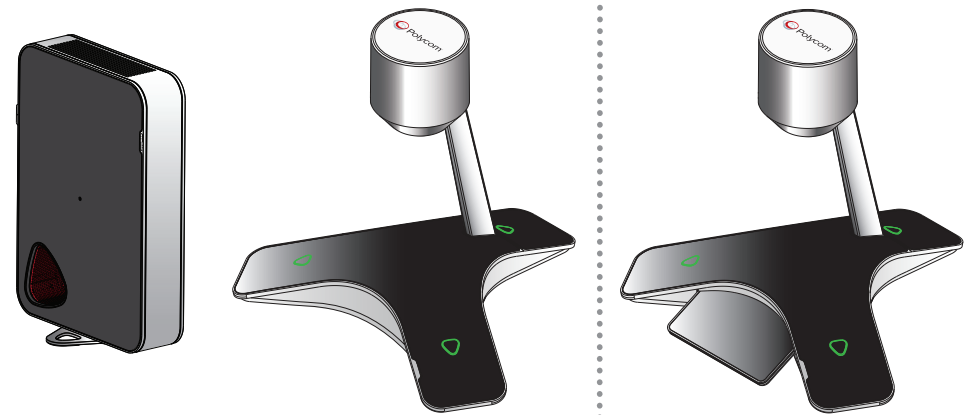

Setting up the Polycom® CX5100 or CX5500 System

CX5100

CX5500

Minimum Setup

Installation des éléments de base
 Instalación necesaria
 Instalação básica

Grundinstallation
 Installazione necessaria
 Nødvendig oppsett

Minimális beállítások
 Konfiguracja minimalna
 Необходимая настройка

必須設定
 标准设置
 必要設定
 필수 설정

Optional Setup

Installation de l'équipement optionnel
 Instalación del equipo optativo
 Instalação do equipamento opcional